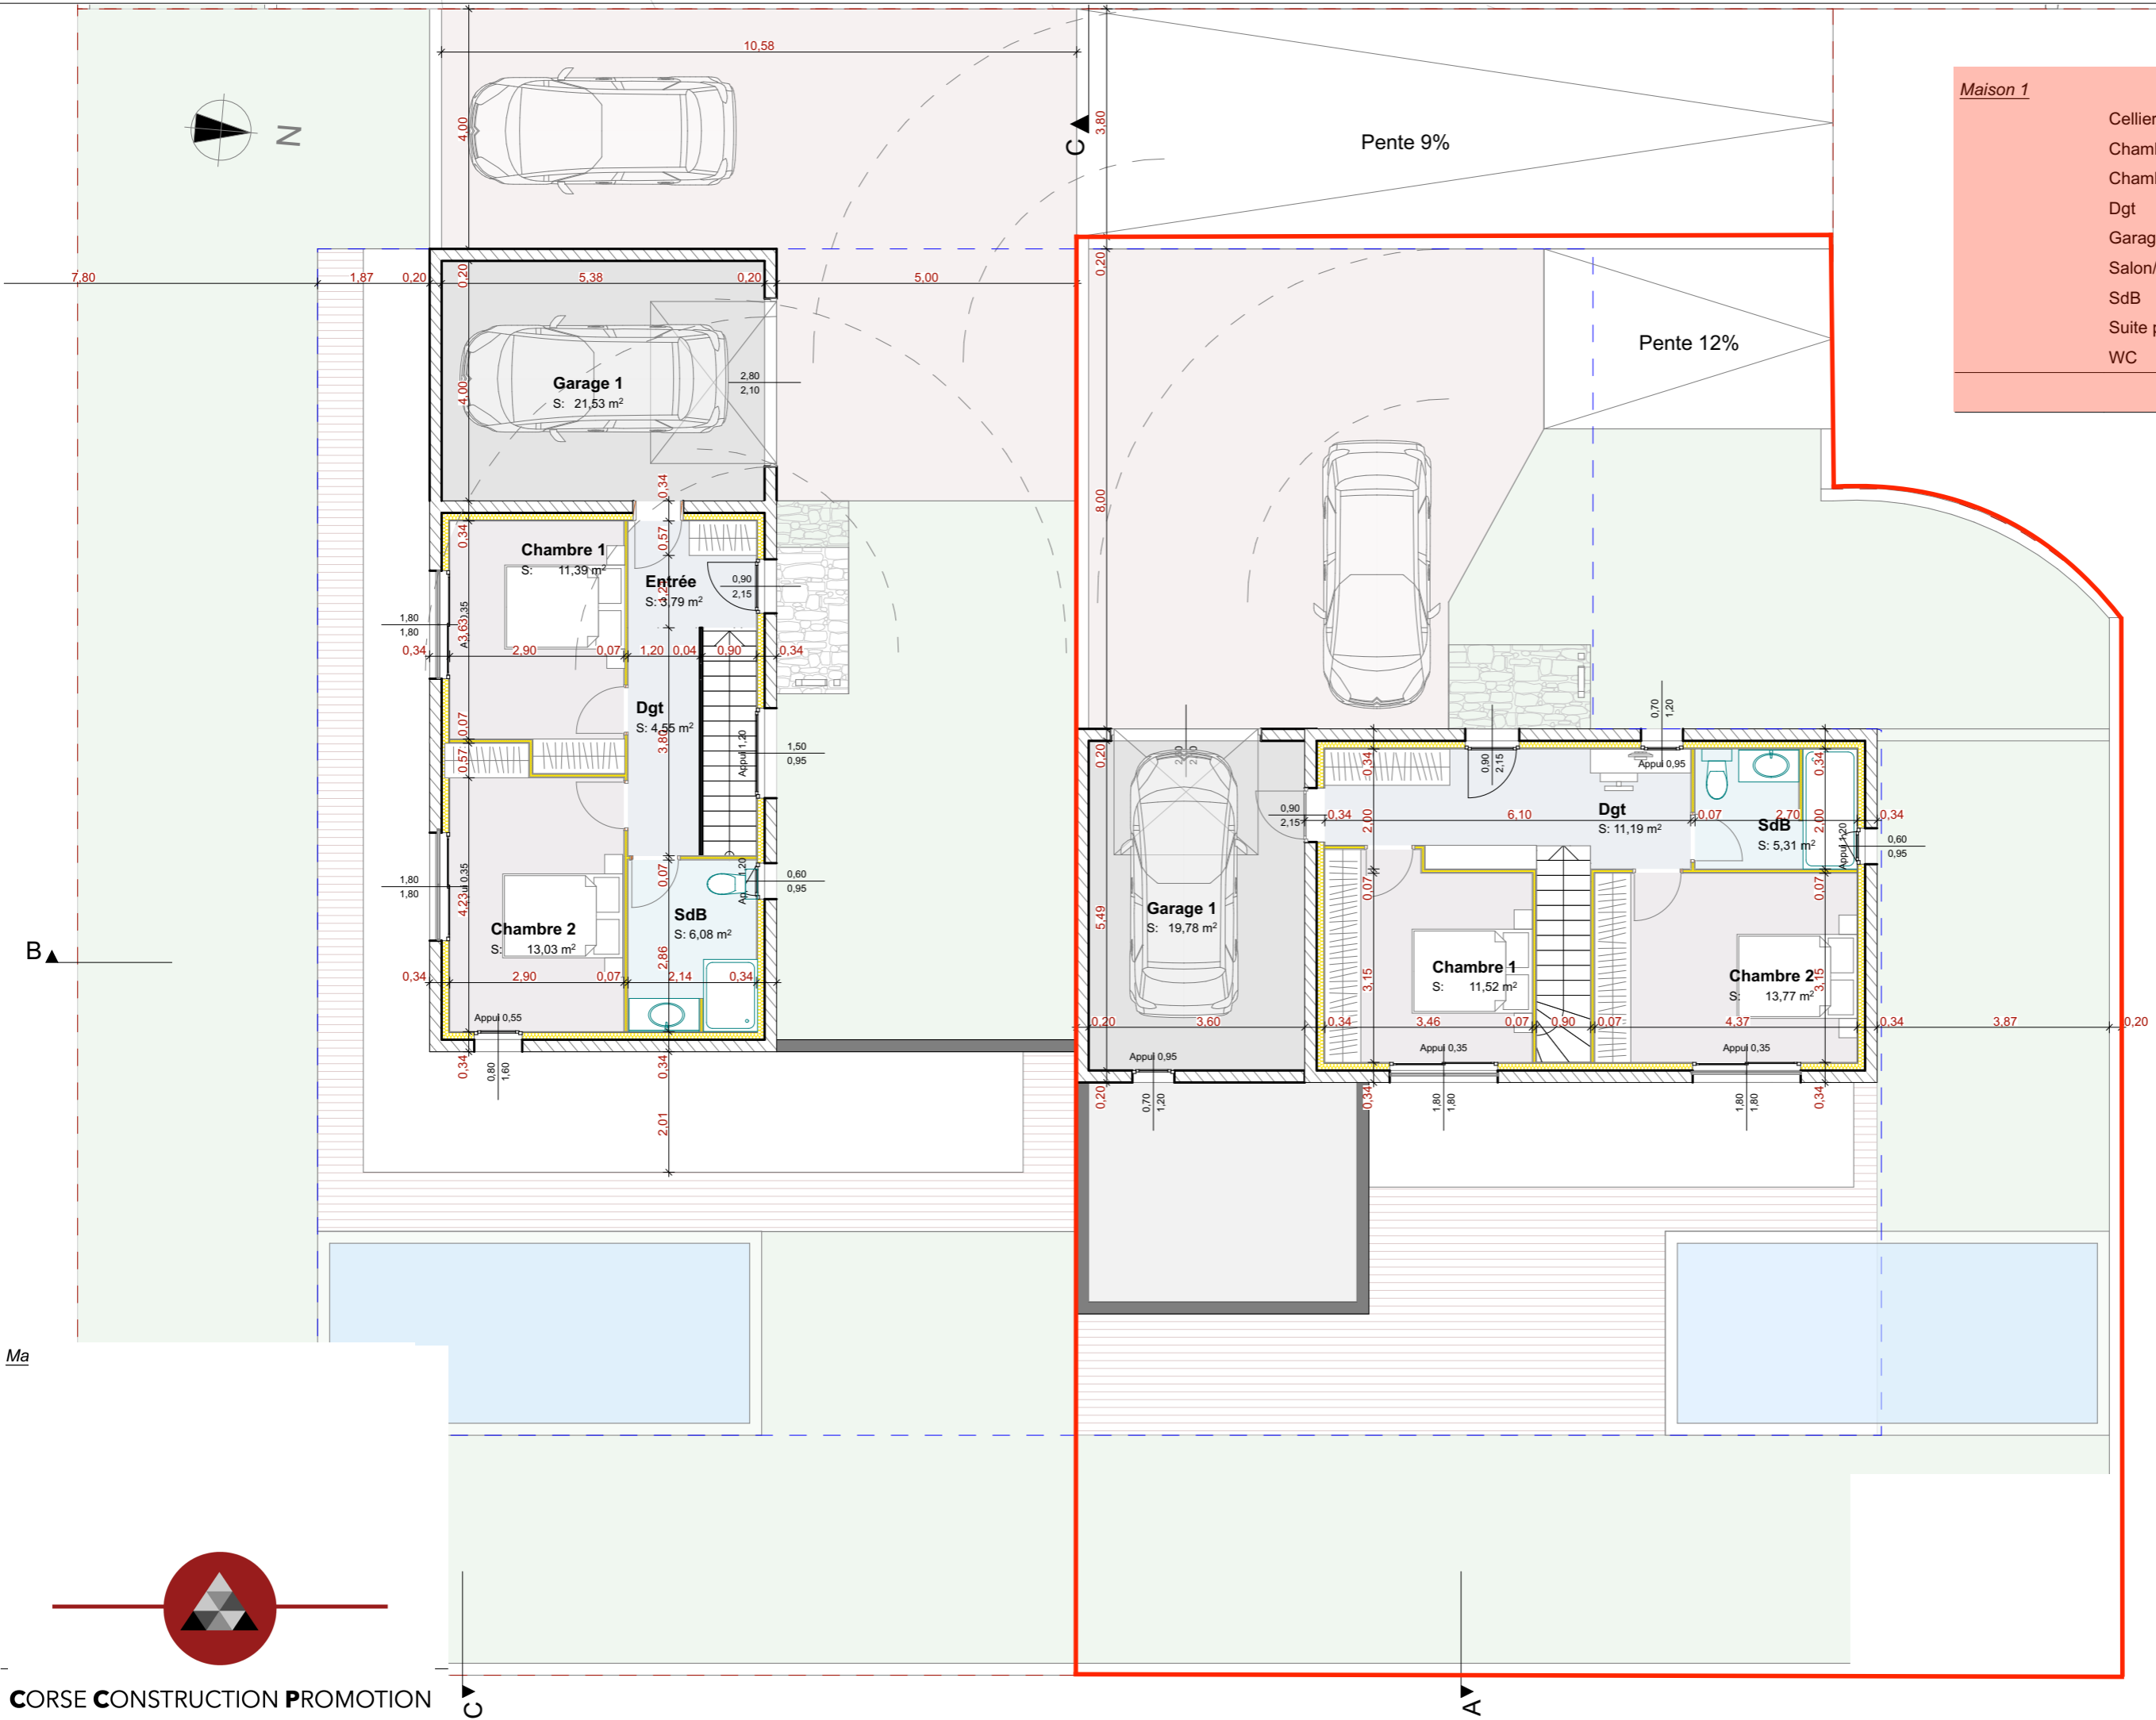

Maison 1		
Cellier		6,57
Chambre 1		11,52
Chambre 2		13,77
Dgt		12,79
Garage 1		19,78
Salon/Cuisine		48,38
SdB		5,31
Suite parentale		18,91
WC		1,85
		<b>138,88 m<sup>2</sup></b>

Ma

Maison 1	
Cellier	6,57
Chambre 1	11,52
Chambre 2	13,77
Dgt	12,79
Garage 1	19,78
Salon/Cuisine	48,38
SdB	5,31
Suite parentale	18,91
WC	1,85
<b>138,88 m<sup>2</sup></b>	

3 ▲

▲ B