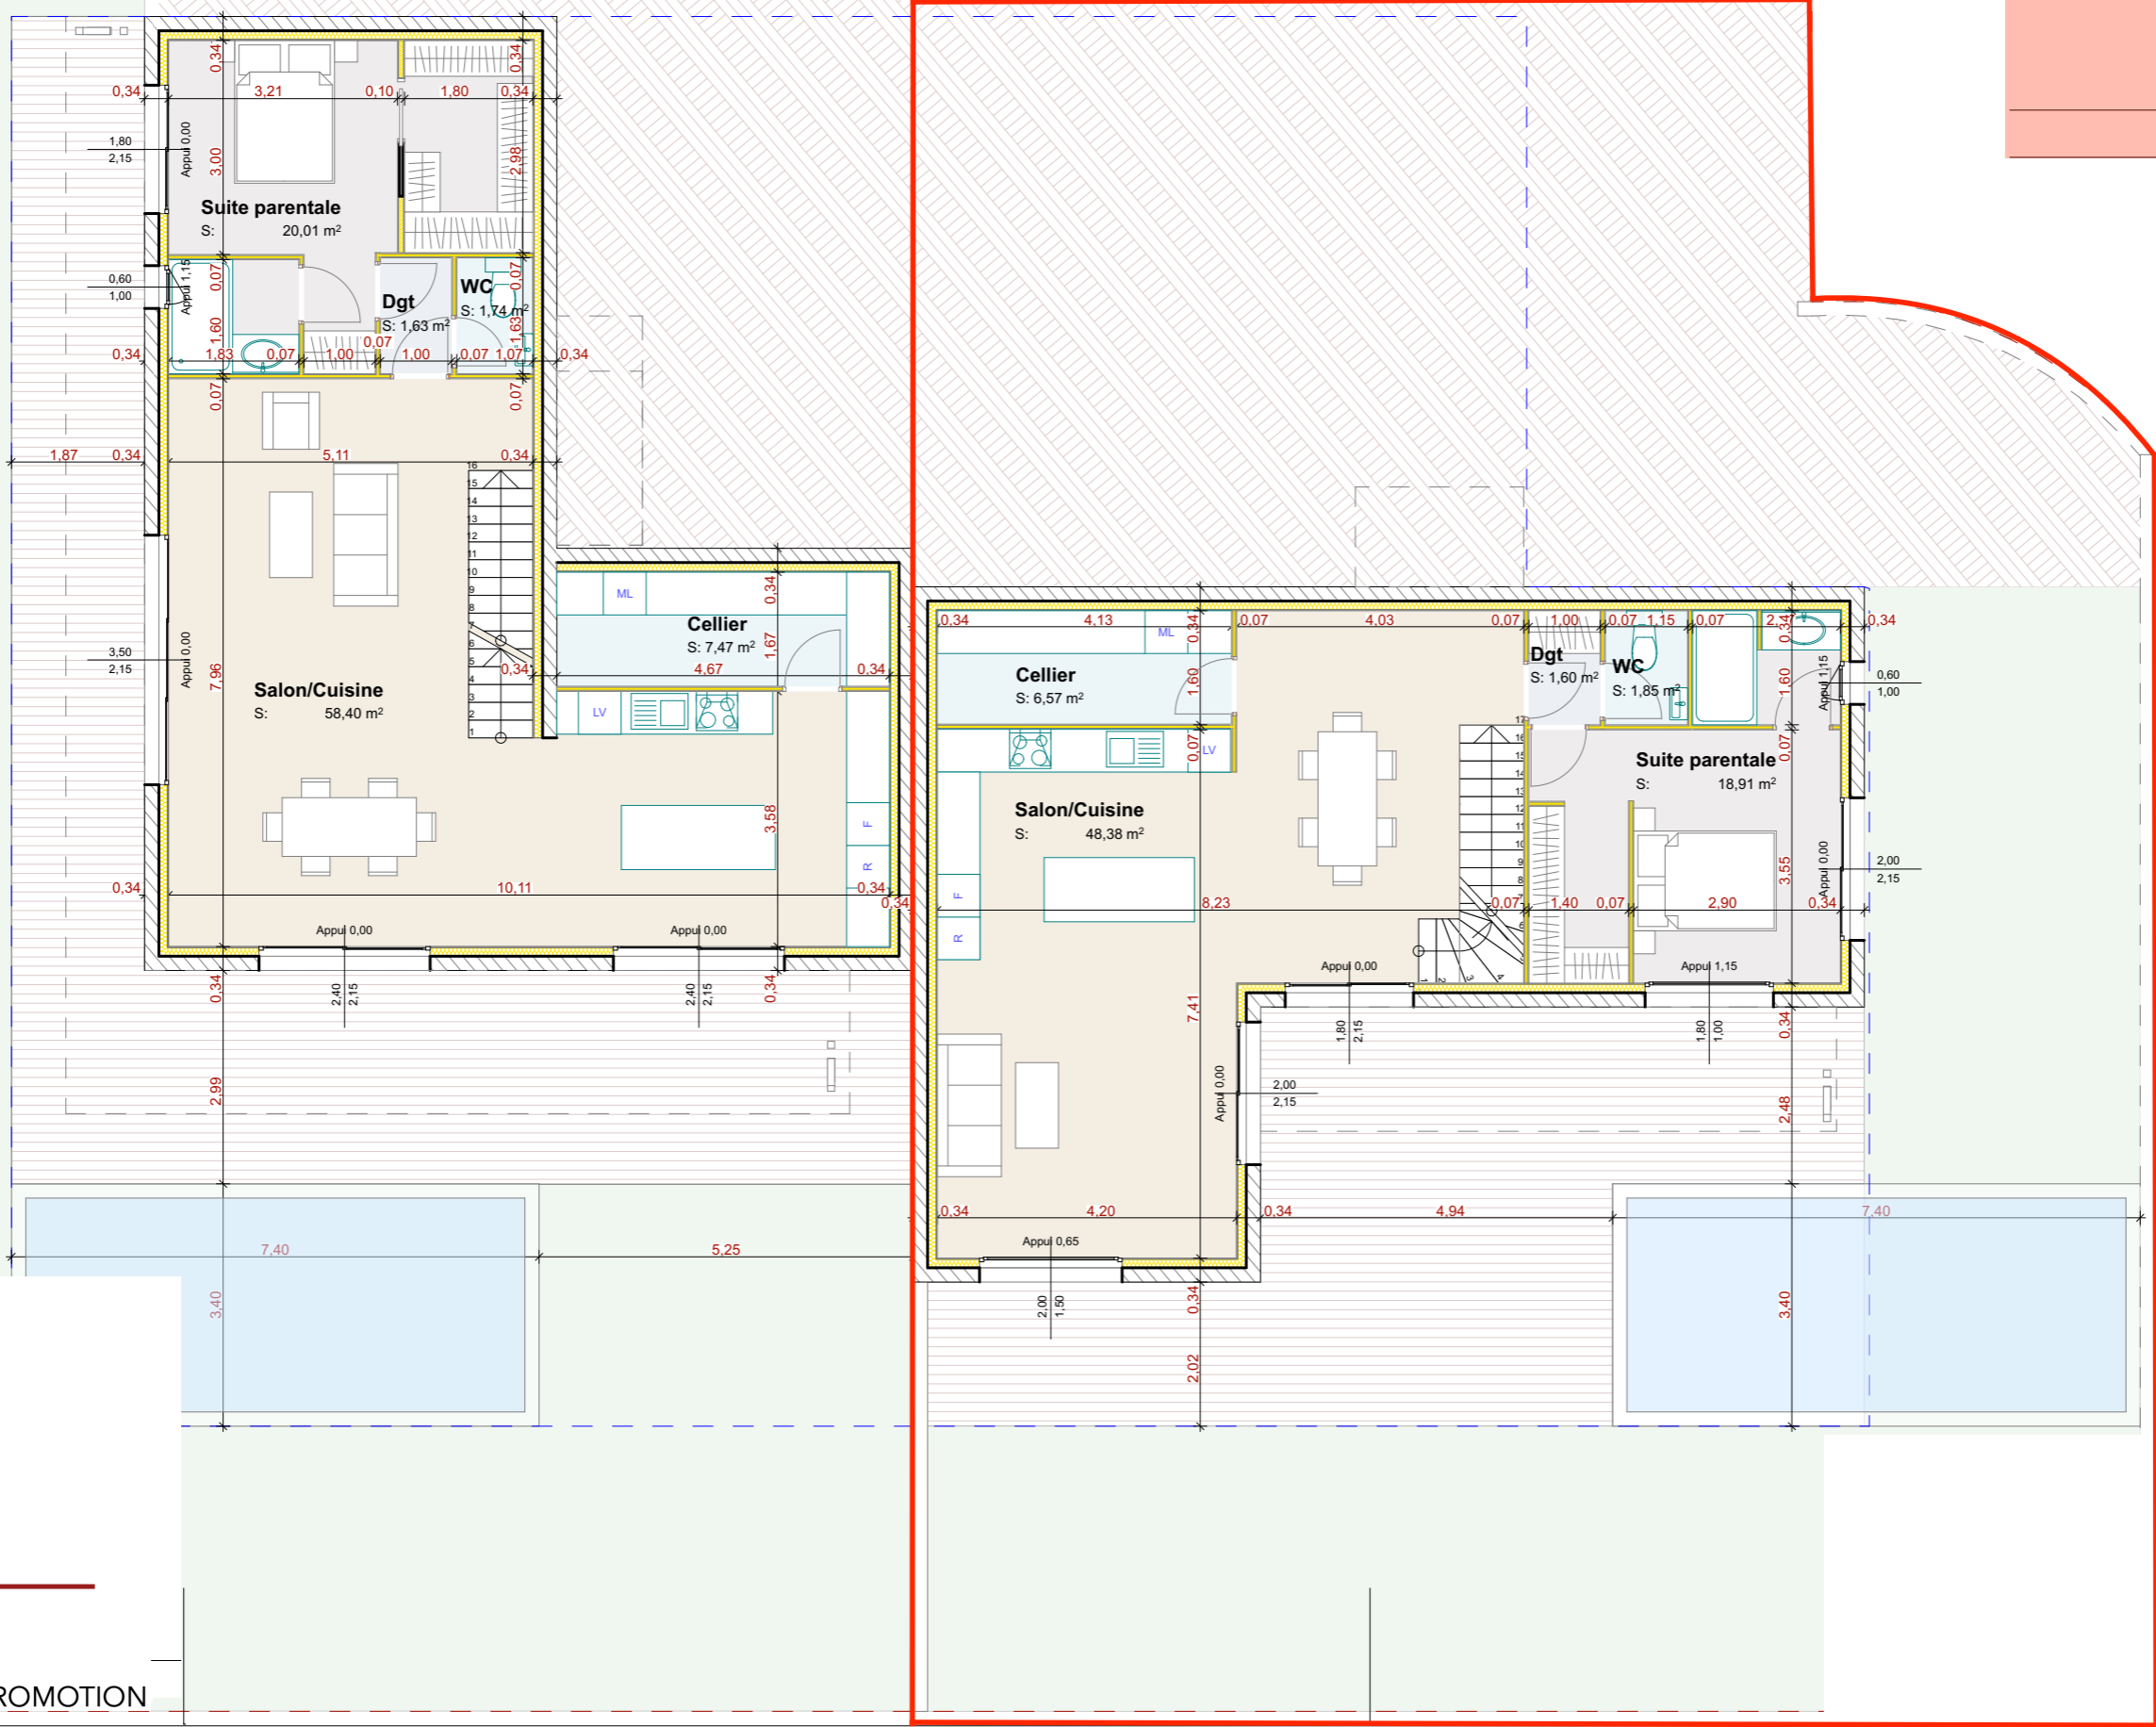

Maison 1		
Cellier		6,57
Chambre 1		11,52
Chambre 2		13,77
Dgt		12,79
Garage 1		19,78
Salon/Cuisine		48,38
SdB		5,31
Suite parentale		18,91
WC		1,85
		<b>138,88 m<sup>2</sup></b>

Ma

Maison 1	
Cellier	6,57
Chambre 1	11,52
Chambre 2	13,77
Dgt	12,79
Garage 1	19,78
Salon/Cuisine	48,38
SdB	5,31
Suite parentale	18,91
WC	1,85
<b>138,88 m<sup>2</sup></b>	

3 ▲

▲ B