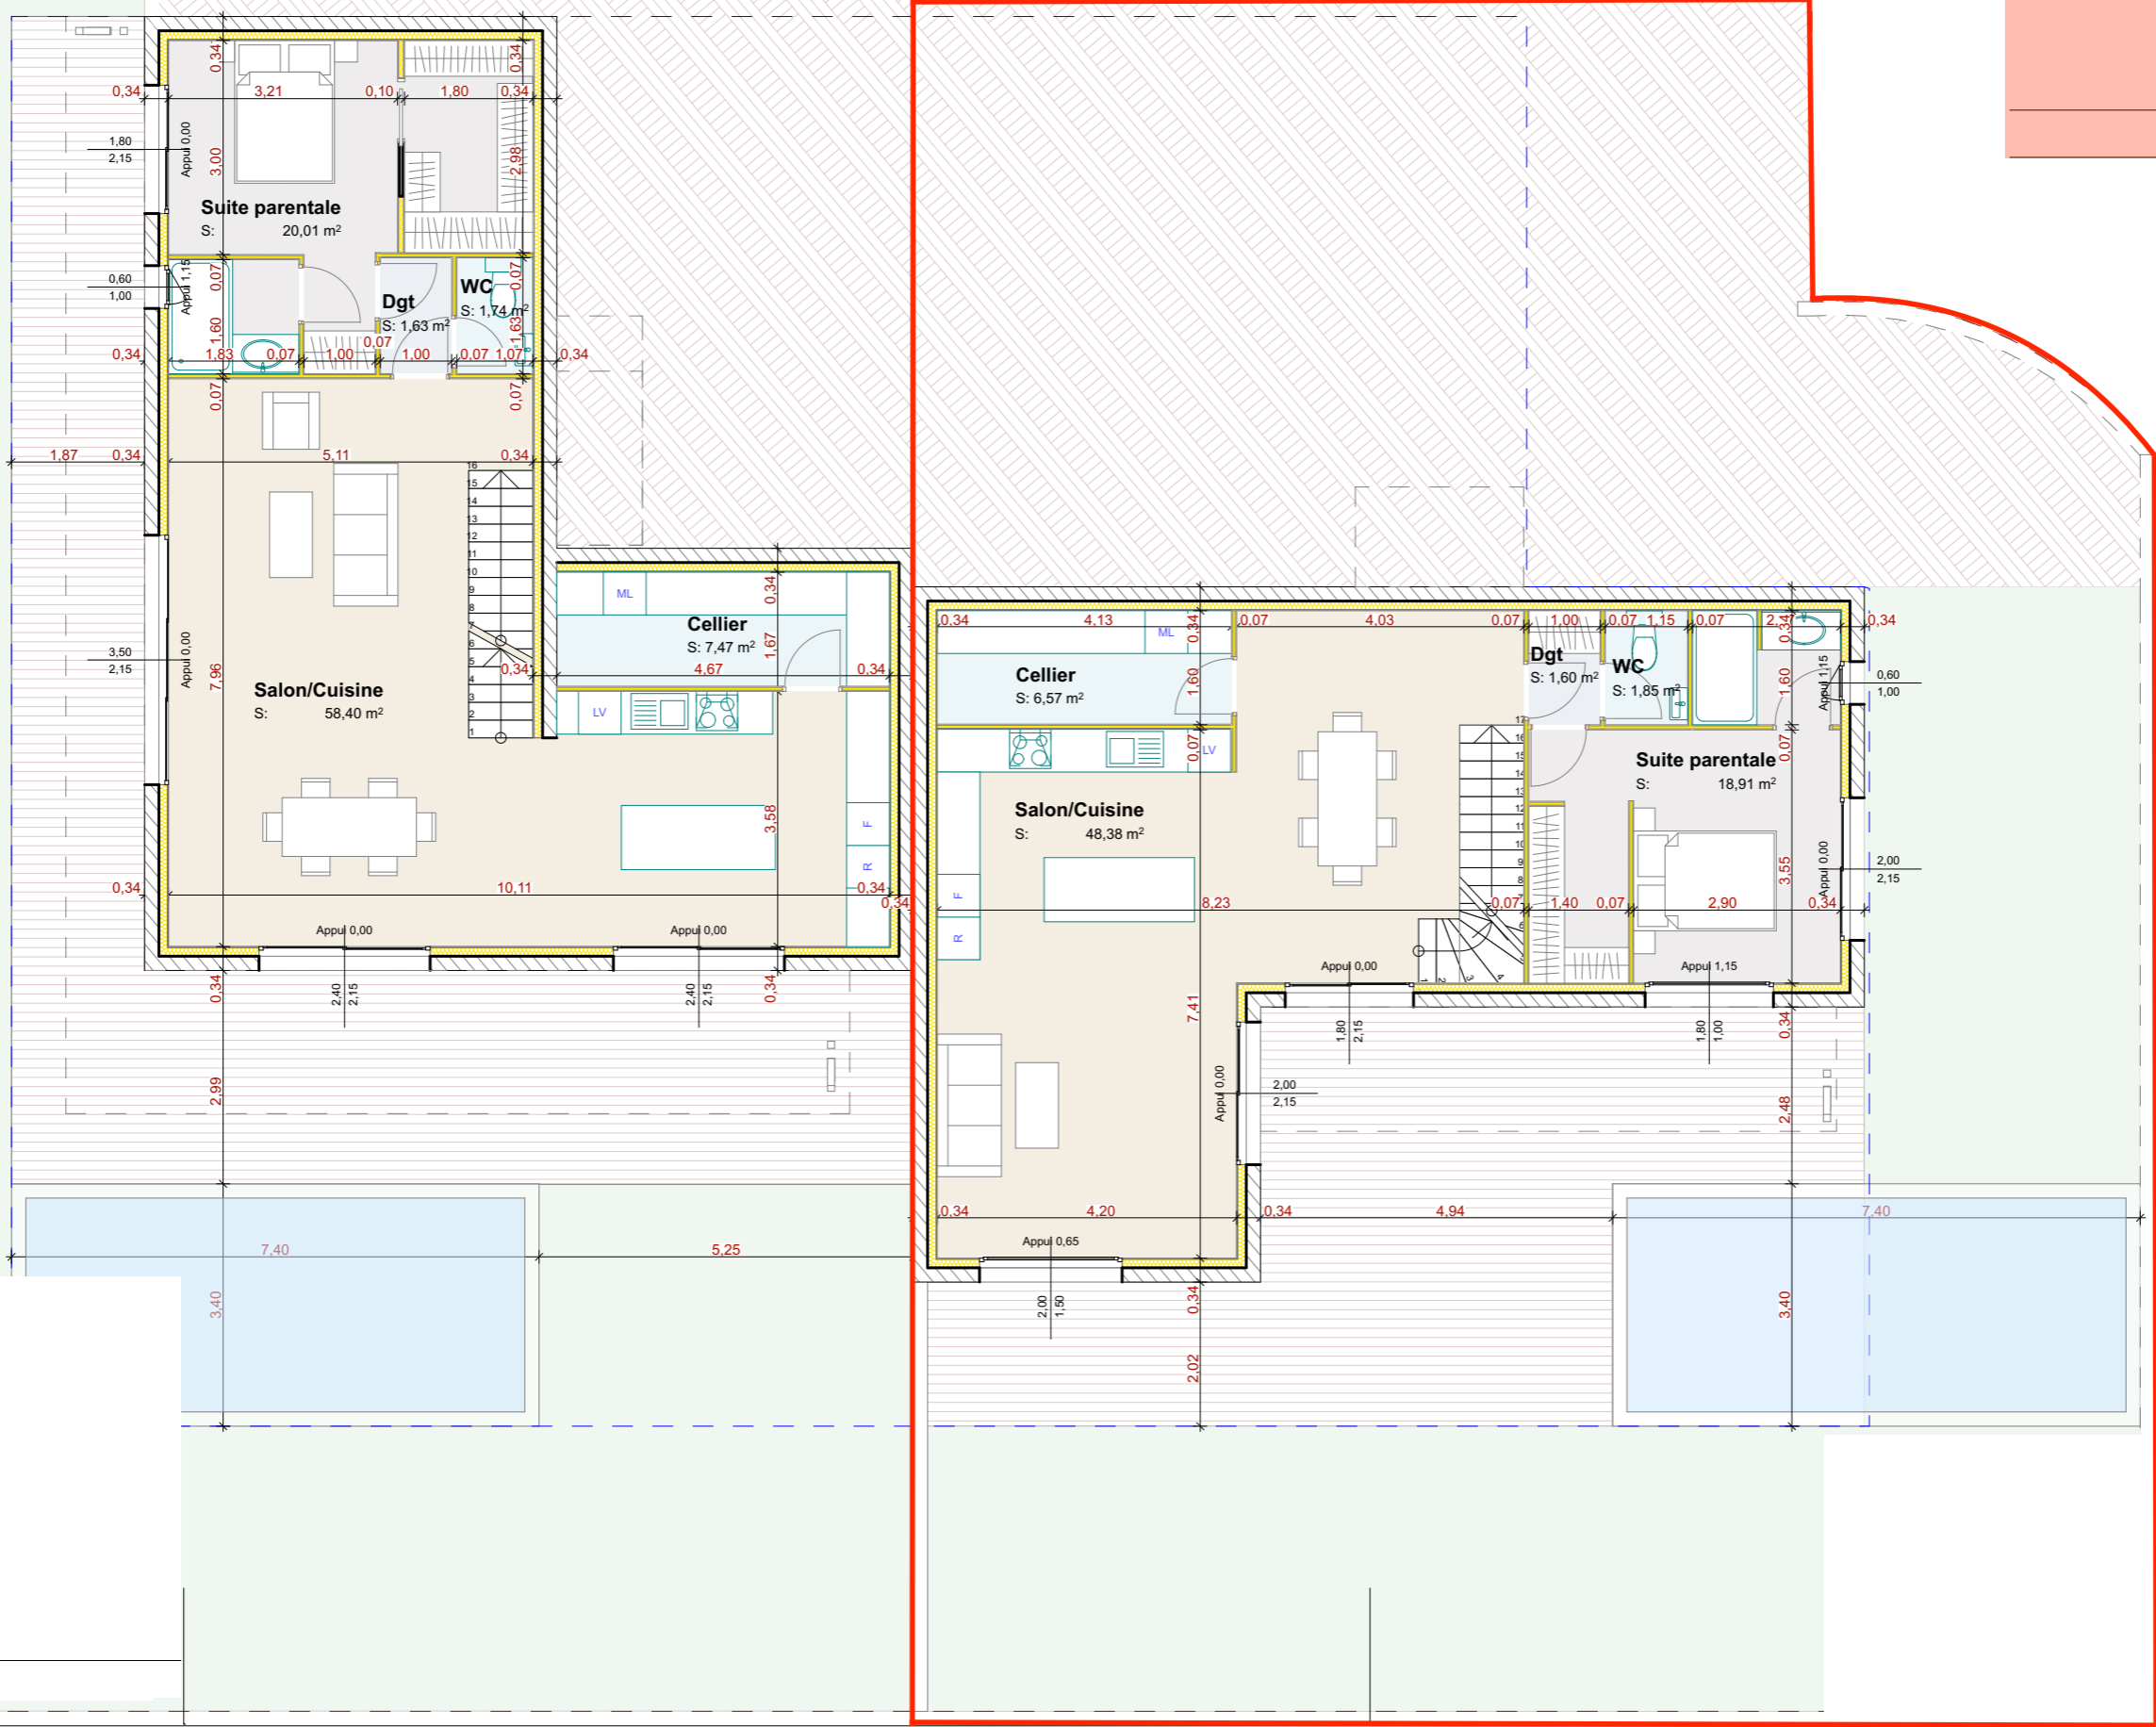

Maison 1		
Cellier		6,57
Chambre 1		11,52
Chambre 2		13,77
Dgt		12,79
Garage 1		19,78
Salon/Cuisine		48,38
SdB		5,31
Suite parentale		18,91
WC		1,85
		<b>138,88 m<sup>2</sup></b>

Ma

Maison 1		
Cellier		6,57
Chambre 1		11,52
Chambre 2		13,77
Dgt		12,79
Garage 1		19,78
Salon/Cuisine		48,38
SdB		5,31
Suite parentale		18,91
WC		1,85
		<b>138,88 m<sup>2</sup></b>

C

3

B