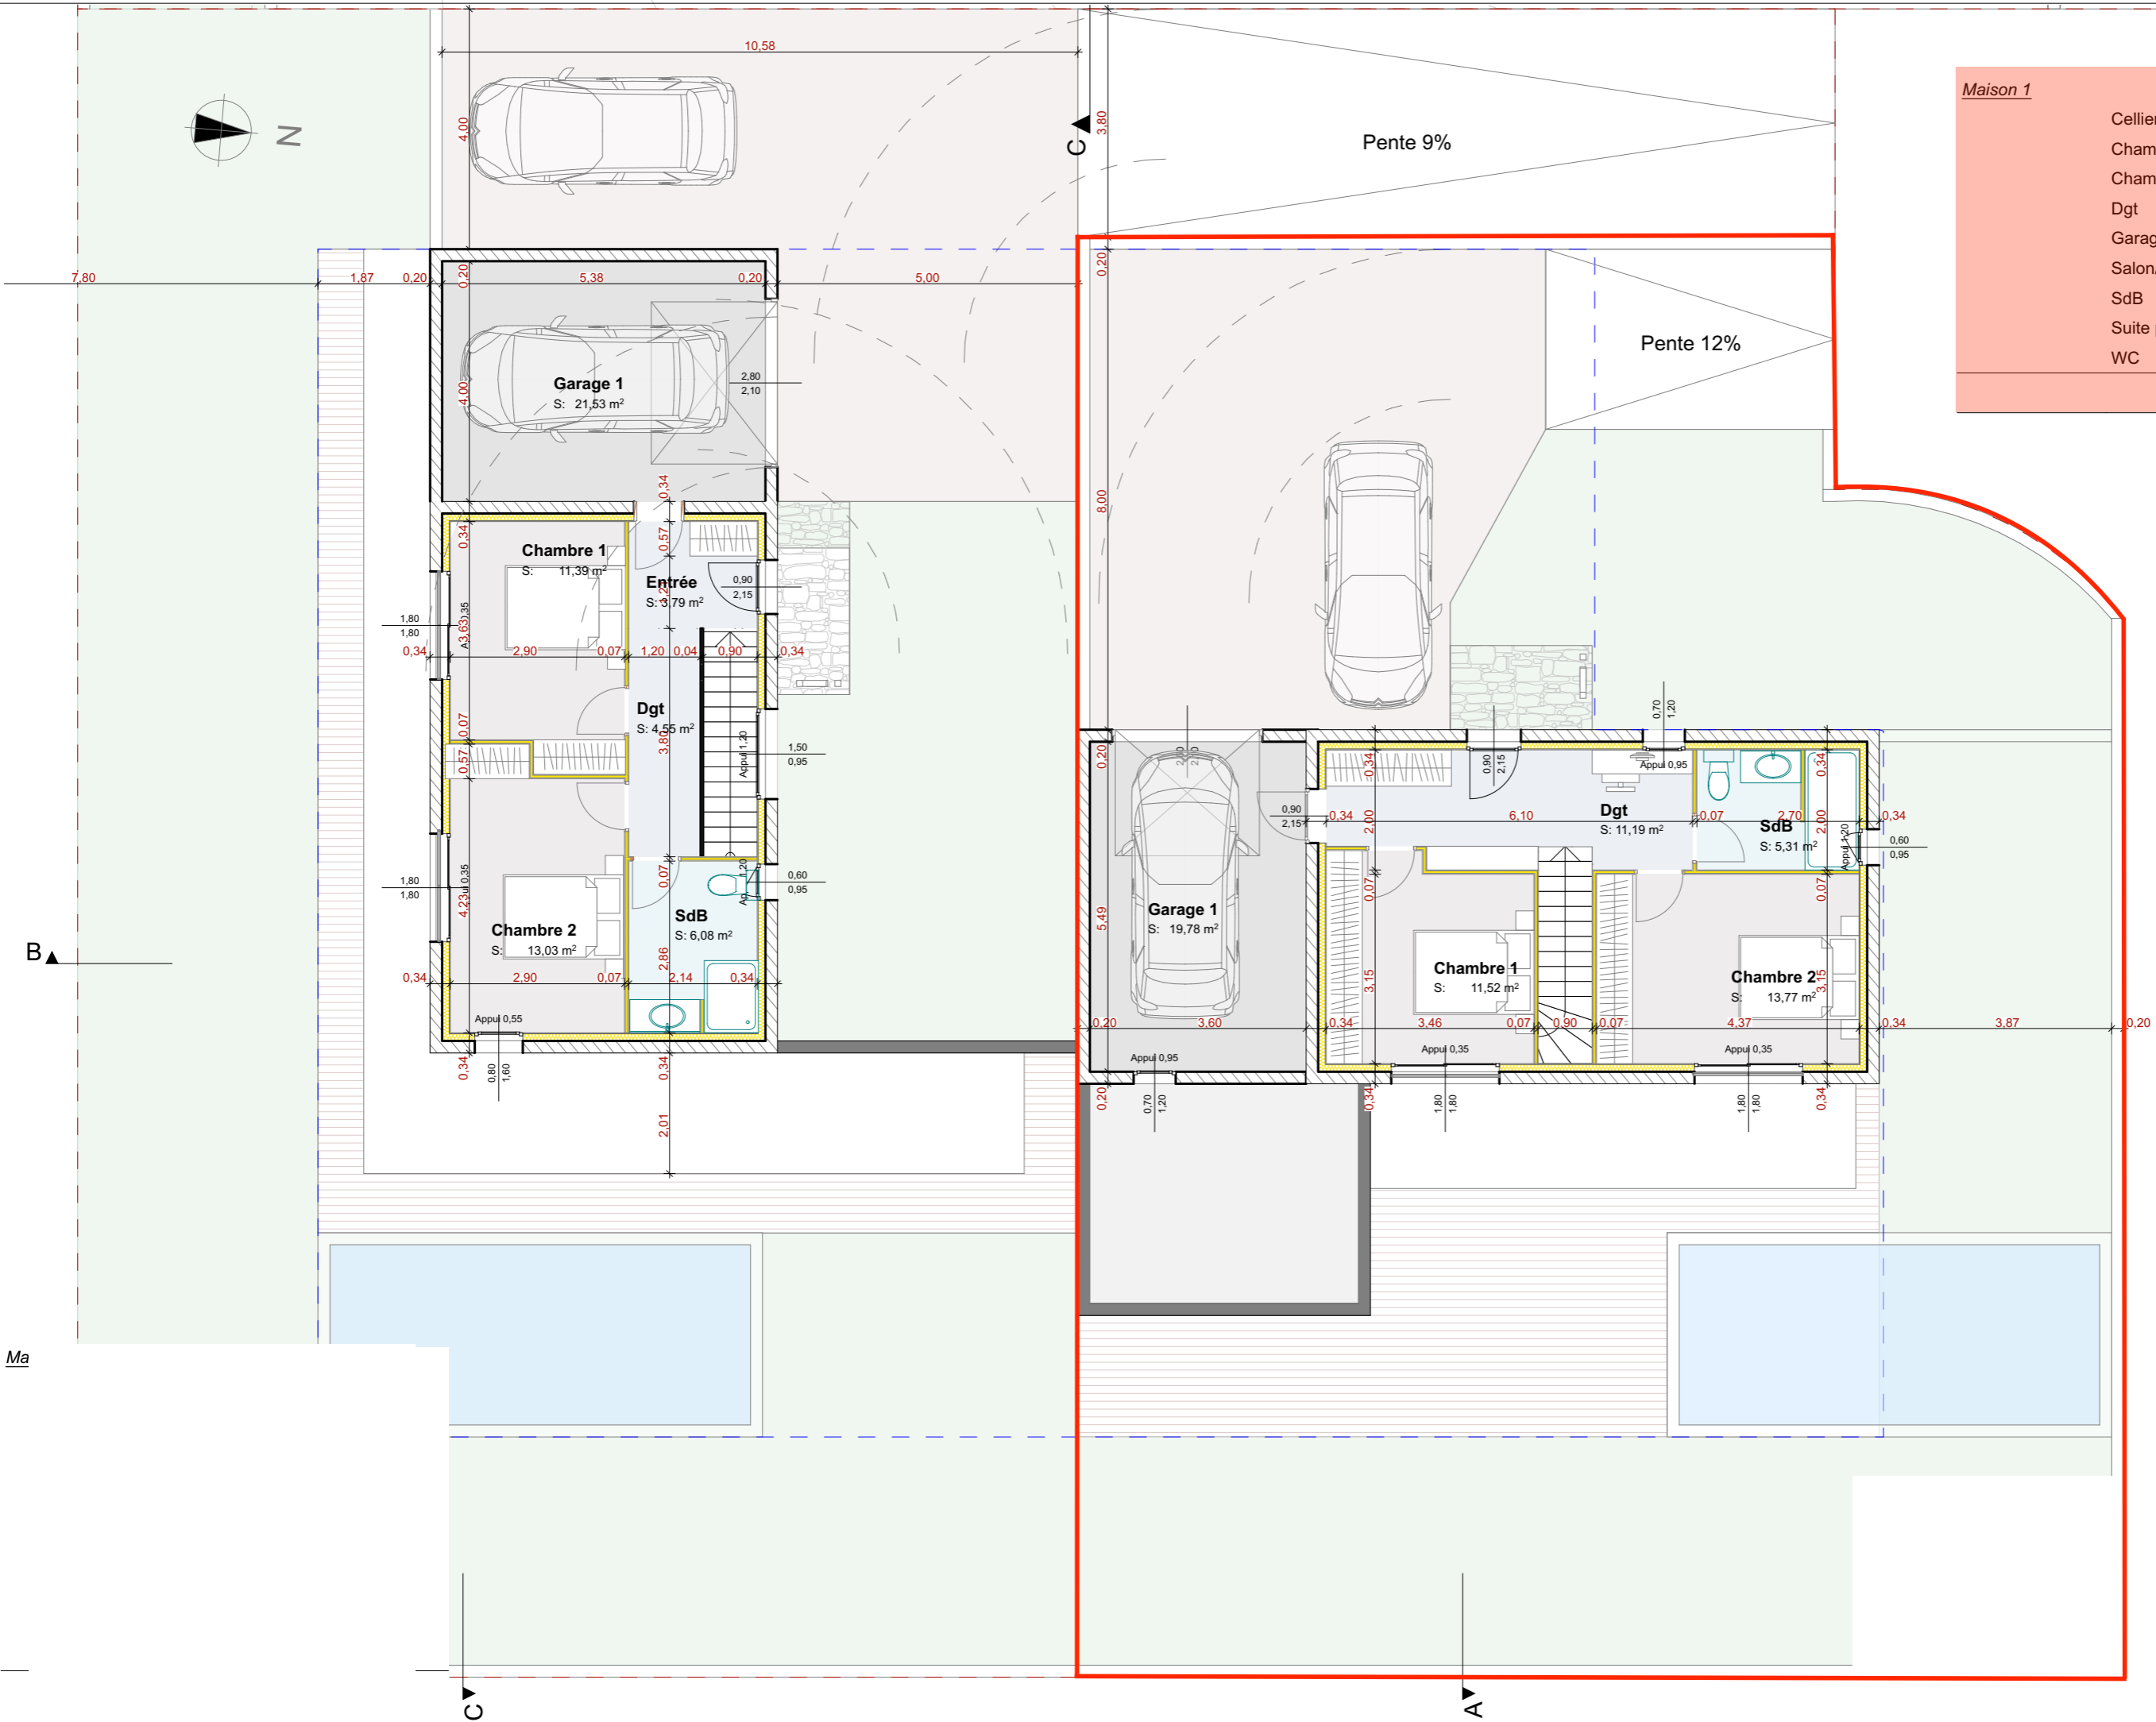

Maison 1		
Cellier		6,57
Chambre 1		11,52
Chambre 2		13,77
Dgt		12,79
Garage 1		19,78
Salon/Cuisine		48,38
SdB		5,31
Suite parentale		18,91
WC		1,85
		<b>138,88 m<sup>2</sup></b>

Ma

Maison 1		
Cellier		6,57
Chambre 1		11,52
Chambre 2		13,77
Dgt		12,79
Garage 1		19,78
Salon/Cuisine		48,38
SdB		5,31
Suite parentale		18,91
WC		1,85
		<b>138,88 m<sup>2</sup></b>

C

3

B